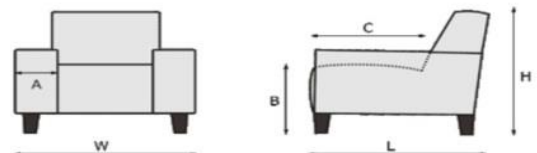

ROMP: Metalen frame gecombineerd met multiplex.  
 ZIT: Nosagveren, HR-schuim 35/32 kg/m<sup>3</sup>.  
 RUG: Nosagveren, HR-vormschuim 28/08 kg/m<sup>3</sup>.  
 ARM: Comfortschuim 25/42 kg/m<sup>3</sup>.  
 POTEN: Hout of metaal.

Relaxfauteuil verkrijgbaar in Small, Medium en Large uitvoering.  
 De rugleuning en voetensteun zijn d.m.v. een gasveer geheel naar wens te verstellen, de hoofdsteun kan eenvoudig met de hand versteld worden.  
 Optioneel (meerprijs) verkrijgbaar met 2 elektrische motoren, evt. aan te vullen met accu pakket.

POTEN:  
 POOTMATERIAAL : Hout of metaal  
 POOTMOGELIJKHEDEN : Voet B, voet D en voet G  
 Zie bladzijde 2

Let op!  
 Bij de aangegeven maten kunnen afwijkingen ontstaan (+/- 5cm).  
 Bij het samenstellen van de modellen; noteren links naar rechts (voorstaand)